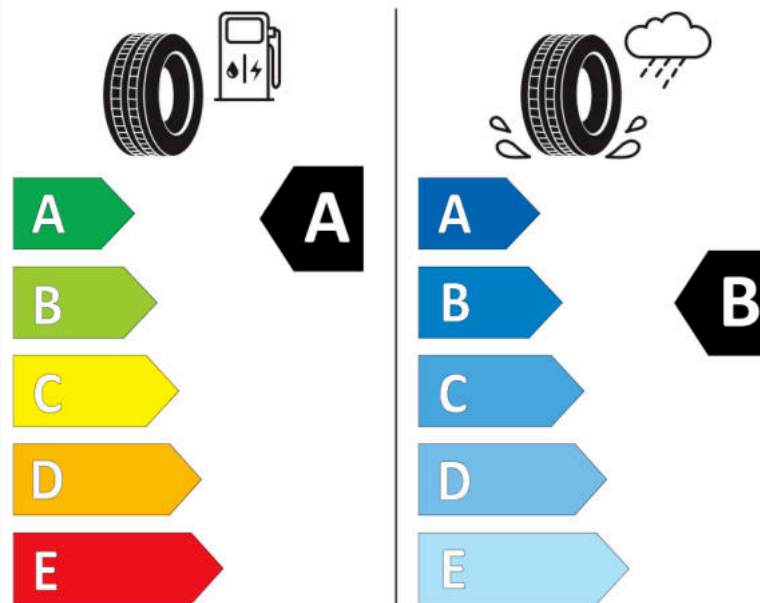

Δελτίο Πληροφοριών Προϊόντος

ΚΑΝΟΝΙΣΜΟΣ (ΕΕ) 2020/740

Μάρκα	MICHELIN
Εμπορική ονομασία	PILOT SPORT 4 SUV VOLDF
Αναγνωριστικό μοντέλου	812255
Διάσταση	245/45R20
Δείκτης ικανότητας φόρτωσης	103
Σύμβολο κατηγορίας ταχύτητας	V
Κατηγορία ως προς την εξοικονόμηση καυσίμου	A
Κατηγορία ως προς την πρόσφυση του ελαστικού σε υγρό οδόστρωμα	B
Κατηγορία εξωτερικού θορύβου κύλισης	B
Τιμή εξωτερικού θορύβου κύλισης	72 dB
Ελαστικό για χρήση σε συνθήκες έντονης χιονόπτωσης	Όχι
Ελαστικό πρόσφυσης στον πάγο	Όχι
Ημερομηνία έναρξης παραγωγής	48/20
Ημερομηνία λήξης παραγωγής	
Κατηγορία Φορτίου	XL
Επιπλέον πληροφορίες	245/45 R20 103V XL TL PILOT SPORT 4 SUV VOL DT FRV MI

ENERG

MICHELIN

812255

245/45R20 103 V XL

C1